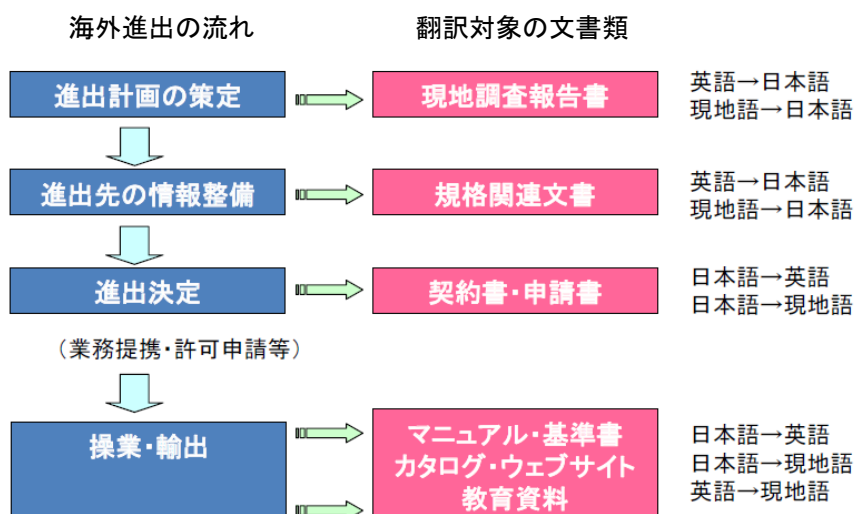

翻訳サービスによる海外進出サポートのご案内

東南アジア、中近東、その他の地域へのマーケットの拡大、工場進出をご計画の企業様へ当社は、海外進出のさまざまなフェーズでお手伝いいたします。

グローバル化が進む国際社会の中で、新たなマーケットを求めて、あるいは新たな製造拠点を確保するため、今、規模、業種を問わず日本企業の海外進出が盛んに行われています。アジアはいうまでもなく、中近東やアフリカへの進出を計画し、実施している企業もあります。

英語および現地語の翻訳

海外進出に当っては、フィージビリティスタディや現地の規制・規格・システム等を調査して、現地情報を整備する必要があります。進出が決まると、契約書や申請書等が作成され、現地で操業を行う場合は、就業規則、安全マニュアル、設備・機器類の操作マニュアル、作業基準書、品質管理規程等が必須のアイテムとなります。さらには商品カタログ、取扱説明書やホームページ等も準備しなければなりません。現地の方を日本に招いて教育を行うケースもでてくるでしょう。

現地とのコミュニケーションは英語で行うのが一般的ですが、いざ現地に根を下ろしての活動になると、現地語への翻訳が必要になるケースもあります。

海外進出のいずれのフェーズにおいても当社の翻訳サービスがお役に立ちます。

対応言語

● 英語はもちろんのこと、ヨーロッパ系言語の外に、次のような言語への翻訳にも対応いたします。

● 中国語(繁体・簡体)	● 韓国語	● タイ語	● ベトナム語
● インドネシア語	● マレー語	● ウルドゥ語	● ラオス語
● クメール語	● モンゴル語	● タガログ語	● ミャンマー語
● ヒンドゥー語	● ペルシャ語	● トルコ語	● アラビア語
● ネパール語	● その他		

JFE テクノリサーチ 株式会社

<http://www.jfe-tec.co.jp>

0120-643-777

Copyright ©2012 - 2013 JFE Techno-Research Corporation. All Rights Reserved.
本資料の無断複製・転載・webサイトへのアップロード等はおやめ下さい。